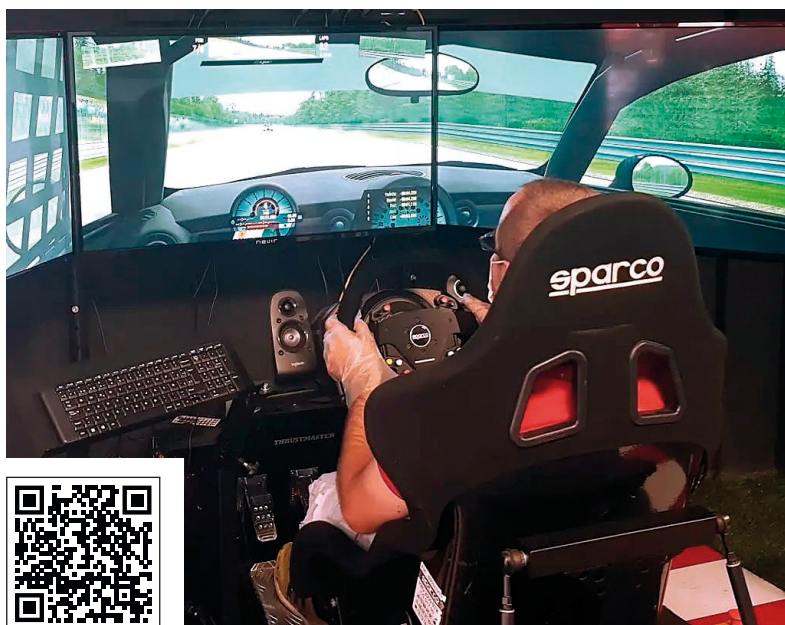

Vídeos del simulador: