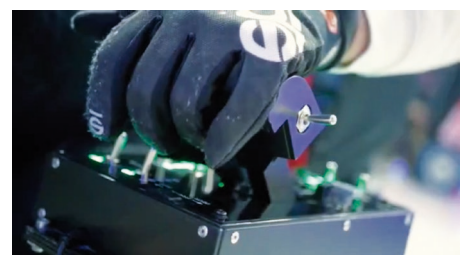

▶ Vídeos del simulador: